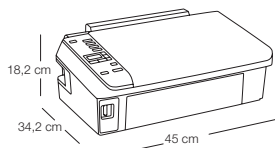

Tamaño de la gota de tinta

4 picolitros

Velocidad de impresión/copiado²

Documento con texto negro Hasta 32 ppm / 32 cpm

Documento con texto color Hasta 15 ppm / 9 cpm

Capacidad de papel

Bandeja de salida 30 hojas

Manejo de papel

Hojas individuales

10 x 15 cm (4" x 6"), 20 x 25 cm (8" x 10"), carta, legal, oficio (21.6 x 35.6 cm), A4, A5, A6, B5
Soporta distintos papeles Epson: Papel normal y bond
No.10, DL, C6, 200 mm x 132 mm
Normal, bond y correo aéreo

Tipos

Sobres

Tipos

Normal, bond y correo aéreo

Tipo

Carta plana con sensor de líneas CIS de color

Área de digitalización

Máxima 21,6 x 29,7 cm (8,5" x 11,7")

Resolución

Óptica 1200 x 2400 dpi

Interpolada 9600 x 9600 dpi

Profundidad del color

Color de 48 bits

Tamaño de las copias

10 x 15 cm (4" x 6"), carta, A4

Interface y conectividad

USB 2.0 High Speed (Compatible con USB 1.1)

Compatibilidad

Windows USB Windows 2000, XP, XPx64 Edition, Vista

Macintosh USB Mac OS X, 10.3.9, 10.4.x, 10.5.x

Requisitos para Windows® y Macintosh®

Requisitos adicionales para Windows

- Pentium® 800 MHz ó superior recomendado

Requisitos adicionales para Macintosh³

Software incluido

45 x 34,2 x 18,2 cm (17,7" x 13,5" x 7,2")

5,7 kg (12,6 lbs)

Códigos de productos y cartuchos⁴

Epson Stylus TX210 (110 V) C11CA47212

Epson Stylus TX210 (220 V) C11CA47221

Cartucho de tinta Negro 73N y 73HN

Cartucho de tinta Cian 73N

Cartucho de tinta Magenta 73N

Cartucho de tinta Amarillo 73N

En Latinoamérica llamar a la oficina local o a su distribuidor autorizado.

Subsidiarias Epson:

Argentina (5411) 5167 0300	Costa Rica (506) 2210 9555	Perú (511) 418 0200
Chile (562) 484 3400	Guatemala (502) 23 69 16 86	Venezuela (58) 0212 240 11 11
Colombia (571) 523 5000	México (5255) 1323 2000	RIF: J-00192669-0

© 2009 Epson America, Inc. CPD-LS100487 05/09

www.latin.epson.com